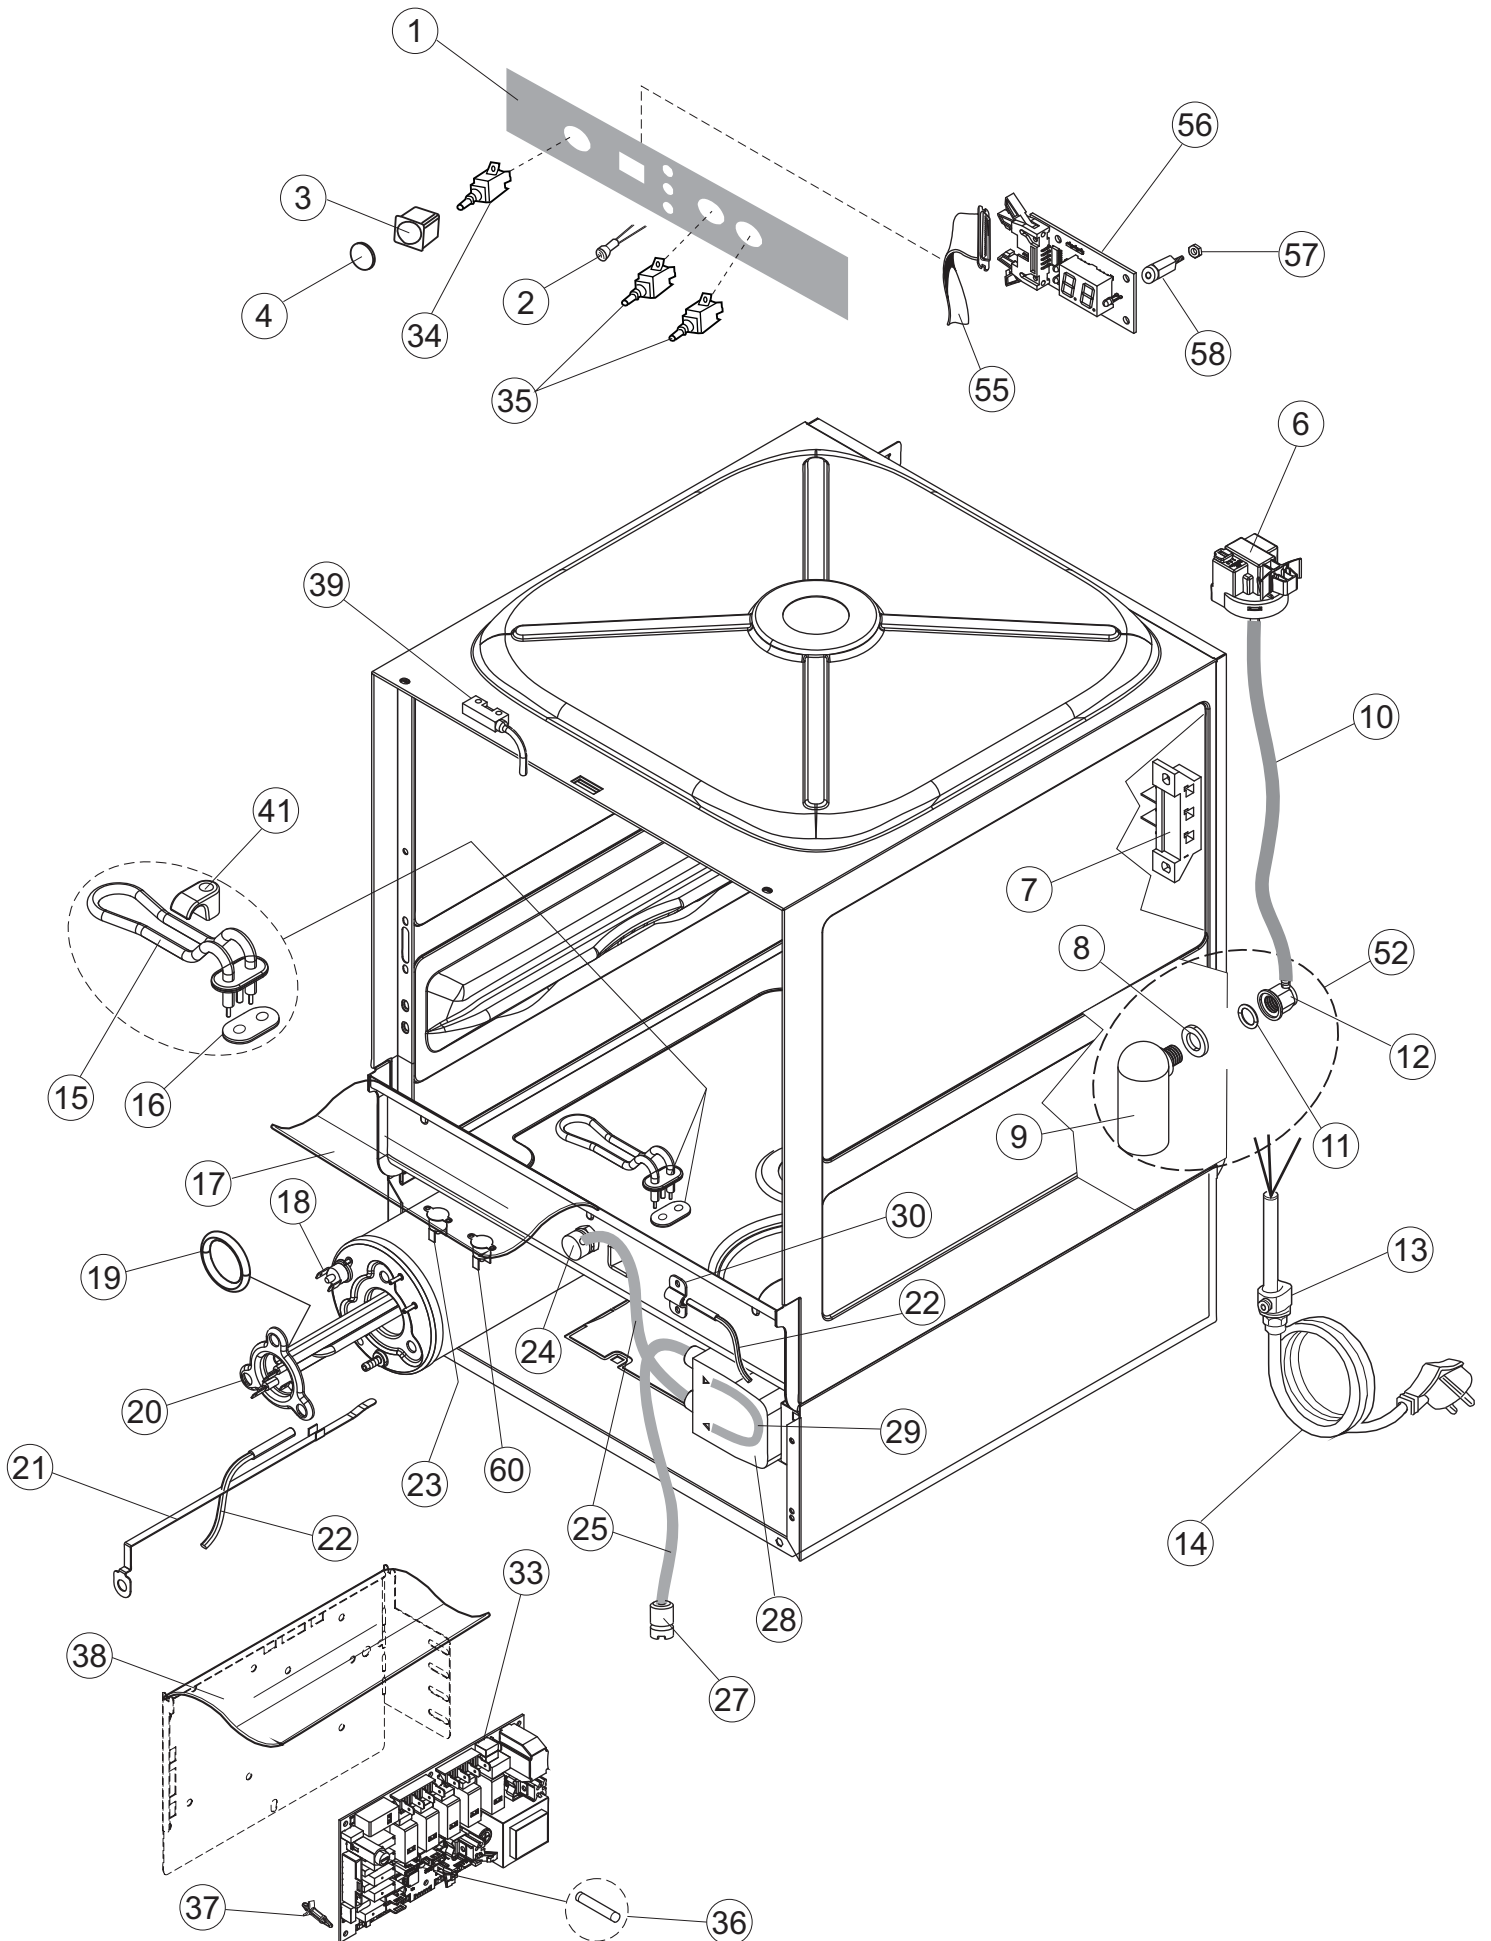

Catálogo de peças de reposição
válido do número de série 1 até hoje (17/11/2021)

LVP3040BD_1

1

Drain Pump

Softener

Drain pump

6

(*) Recommended spare part.

Page	Spare part position	Spare part code no.	Old code number	Description	U.m.
1	1	004341		COVER	NR
1	2	022165		BACK PANNEL LA400	NR
1	3	307005		ROD OF TOP DOOR-STOP BAR	NR
1	4	028078		DOOR SHOULDER PLATE FOR GLASSWASHER	NR
1	5	311009		RIGHT DOOR HINGE FOR GLASSWASHERS	NR
1	6	311008		RIGHT DOOR HINGE FOR GLASSWASHERS	NR
1	7	325034		PIVOT	NR
1	8	437058		DOOR GASKET FOR GLASSWASHER	NR
1	9	449036		DOOR LOCK SPRING FOR GLASSWASHERS	NR
1	10	329012		DOOR LOCK FOR GLASSWASHERS	NR
1	11	029816		DOOR	NR
1	12	480153		PLUG	NR
1	13	035126		BRACKET	NR
1	14	012350		FRONT PANEL LA400	NR
1	15	461031		HEXAGONAL FOOT FOR GLASSWASHER	NR
1	16	459006		CHOCK D INT 9 EST 16	NR
1	17	030202		BASE PROTECTION LA400	NR
1	20	459022		CABLEHOSE	NR
1	25	480164		PLUG	NR
1	27	480084		PLUG	NR
2	1	026948		CONTROL ADHESIVE INTERFACE	NR
2	2	216032		LAMP	NR
2	3	226126		PUSH BUTTON CASE	NR
2	4	227064		BUTTON	NR
2	6	224031		PRESSURE SWITCH	NR
2	7	220010		TERMINAL BLOCK	NR
2	8	437019		PACKING FOR AIR TRAP OF PRESSURE SWITCH	NR
2	9	107017		AIR TRAP FOR PRESSURE SWITCH	NR
2	10	143235		PIPE	MT
2	11	456020		O-RING	NR
2	12	468029		AIR TRAP CONNECTION OF PRESSURE SWITCH	NR
2	13	459005		CABLE-RETAINER	NR