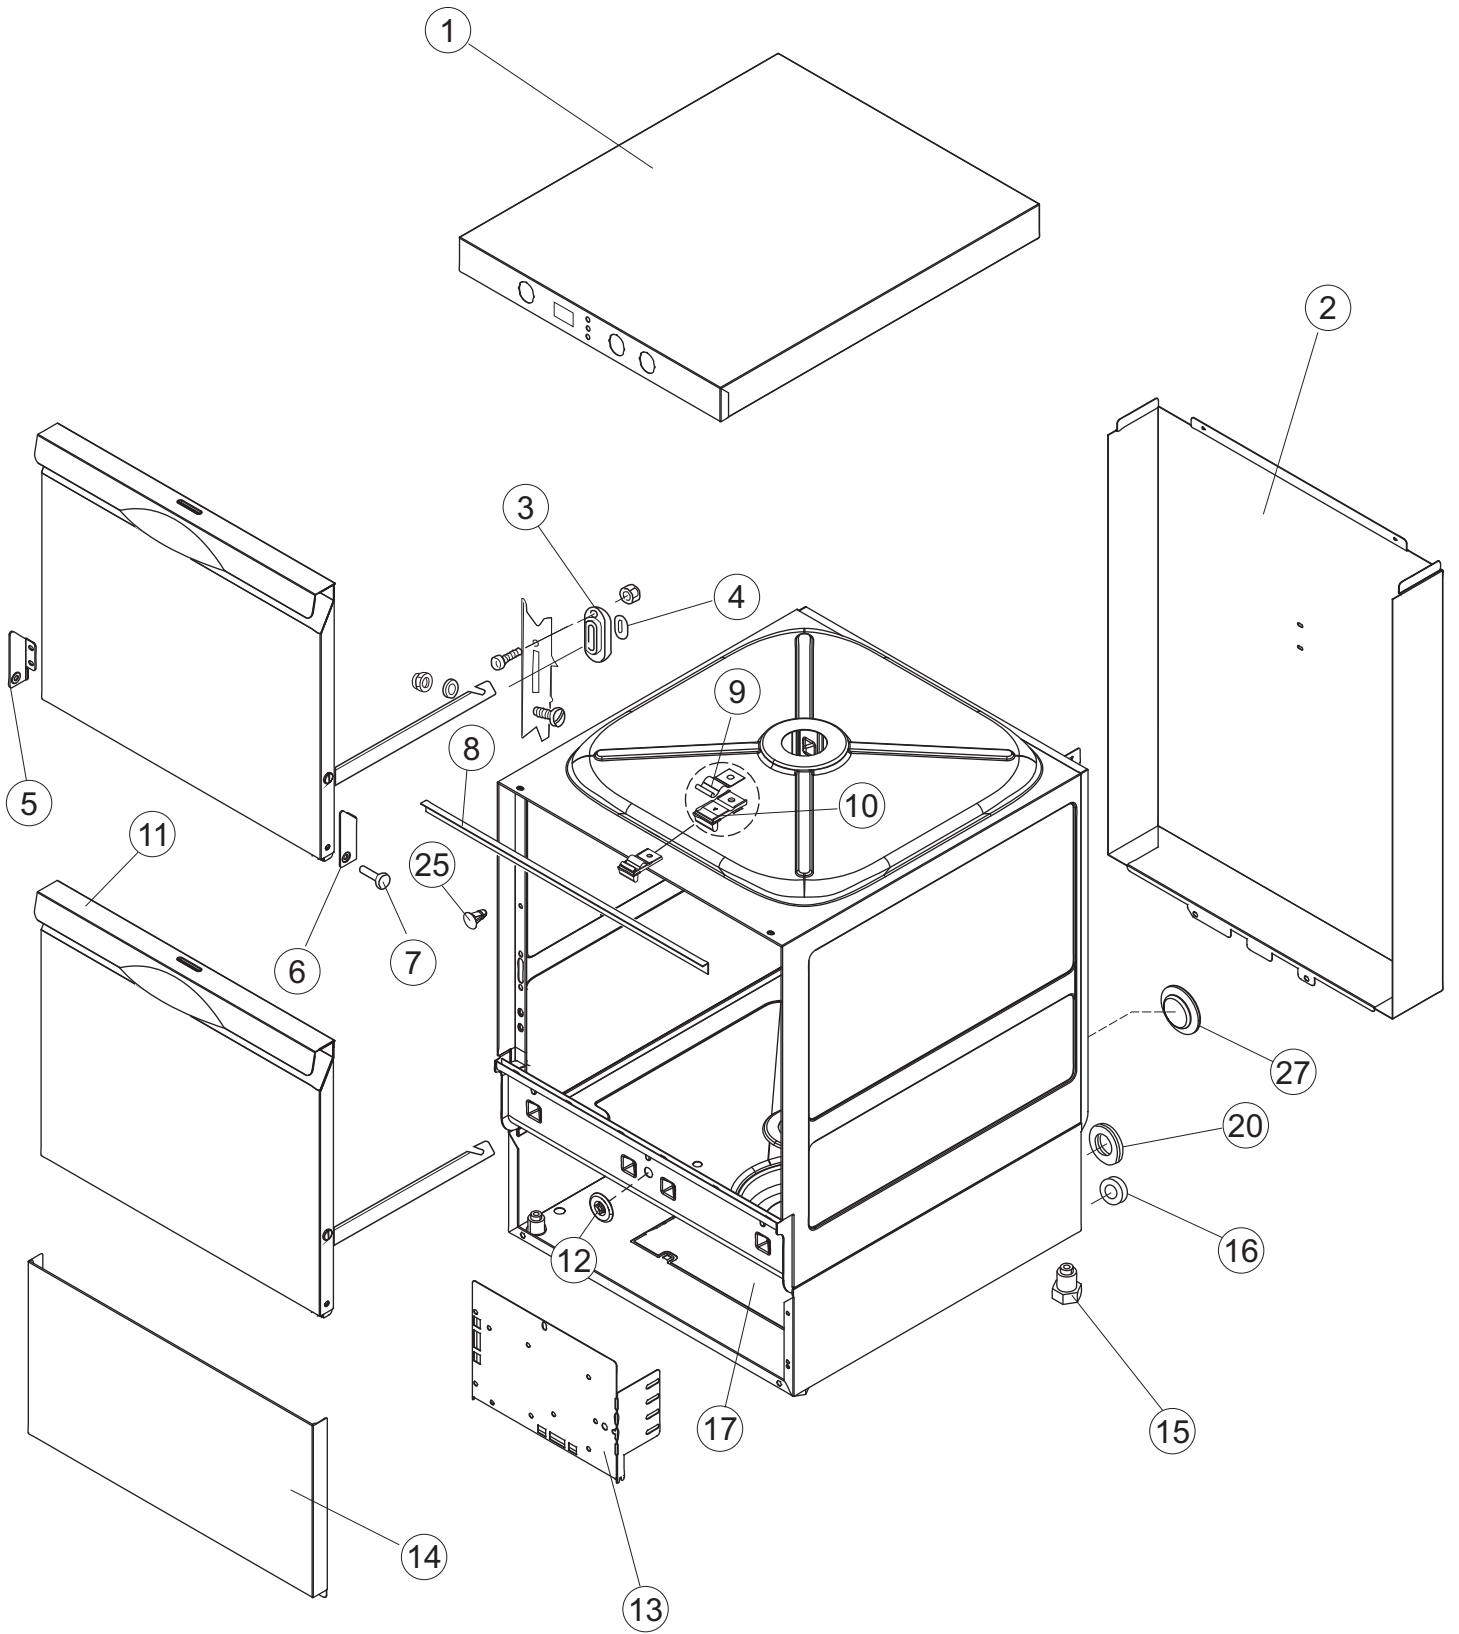

Catálogo de peças de reposição
válido do número de série 1 até hoje (17/11/2021)

LVP3040BD_1

1

Drain Pump

Softener

Drain pump

6

(*) Recommended spare part.

Page	Spare part position	Spare part code no.	Old code number	Description	U.m.
1	1	004341		COVER	NR
1	2	022165		BACK PANNEL LA400	NR
1	3	307005		ROD OF TOP DOOR-STOP BAR	NR
1	4	028078		DOOR SHOULDER PLATE FOR GLASSWASHER	NR
1	5	311009		RIGHT DOOR HINGE FOR GLASSWASHERS	NR
1	6	311008		RIGHT DOOR HINGE FOR GLASSWASHERS	NR
1	7	325034		PIVOT	NR
1	8	437058		DOOR GASKET FOR GLASSWASHER	NR
1	9	449036		DOOR LOCK SPRING FOR GLASSWASHERS	NR
1	10	329012		DOOR LOCK FOR GLASSWASHERS	NR
1	11	029816		DOOR	NR
1	12	480153		PLUG	NR
1	13	035126		BRACKET	NR
1	14	012350		FRONT PANEL LA400	NR
1	15	461031		HEXAGONAL FOOT FOR GLASSWASHER	NR
1	16	459006		CHOCK D INT 9 EST 16	NR
1	17	030202		BASE PROTECTION LA400	NR
1	20	459022		CABLEHOSE	NR
1	25	480164		PLUG	NR
1	27	480084		PLUG	NR
2	1	026948		CONTROL ADHESIVE INTERFACE	NR
2	2	216032		LAMP	NR
2	3	226126		PUSH BUTTON CASE	NR
2	4	227064		BUTTON	NR
2	6	224031		PRESSURE SWITCH	NR
2	7	220010		TERMINAL BLOCK	NR
2	8	437019		PACKING FOR AIR TRAP OF PRESSURE SWITCH	NR
2	9	107017		AIR TRAP FOR PRESSURE SWITCH	NR
2	10	143235		PIPE	MT
2	11	456020		O-RING	NR
2	12	468029		AIR TRAP CONNECTION OF PRESSURE SWITCH	NR
2	13	459005		CABLE-RETAINER	NR