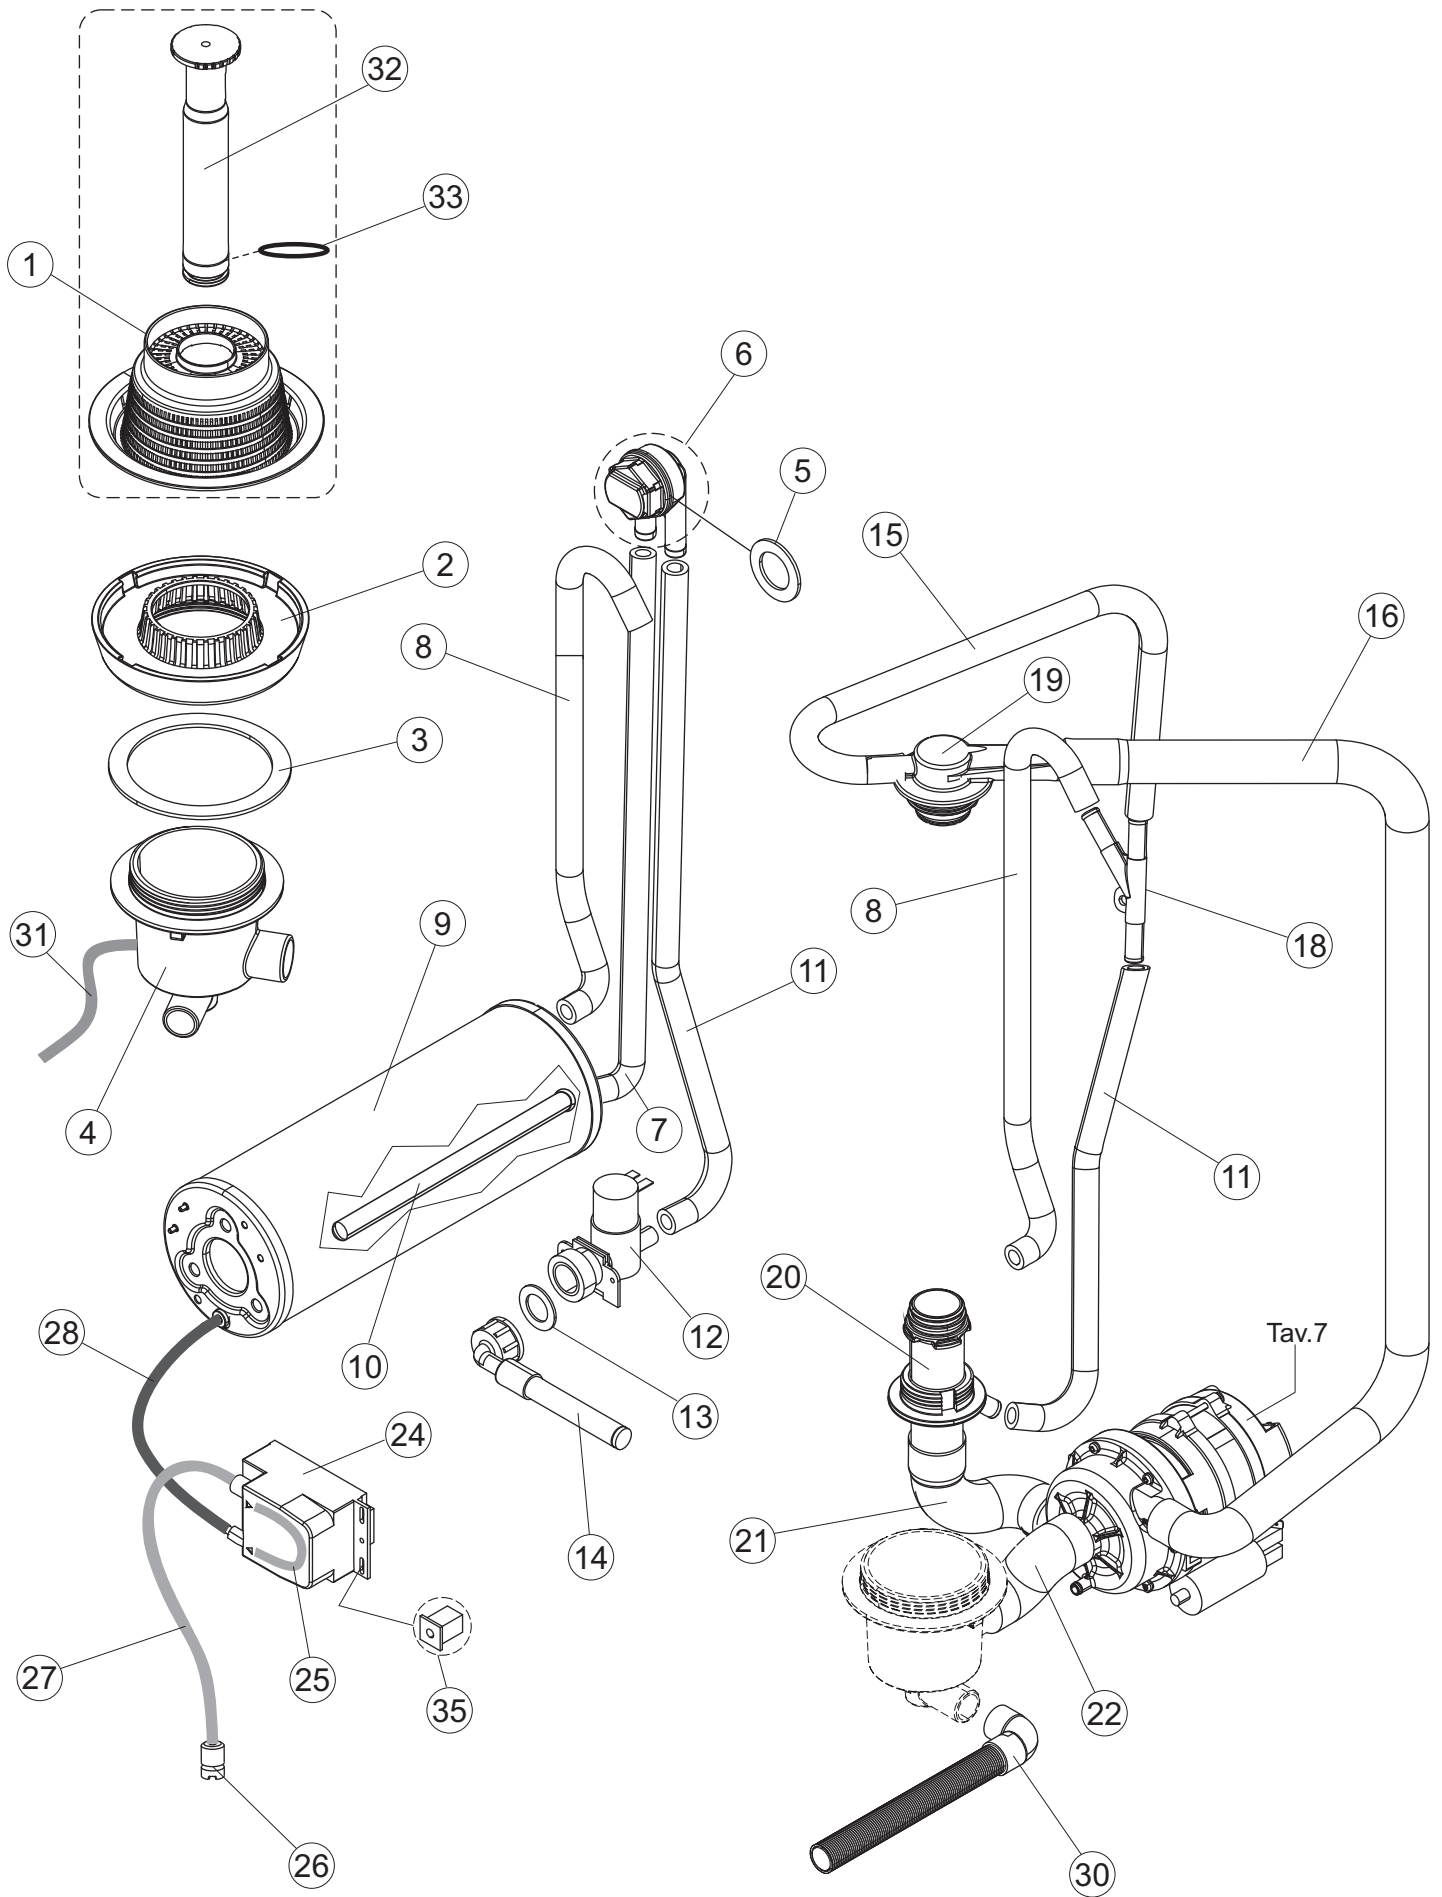

Catálogo de peças de reposição
válido do número de série 1 até hoje (17/11/2021)

LVP3040BD_1

1

Drain Pump

Softener

Drain pump

6

(*) Recommended spare part.

Page	Spare part position	Spare part code no.	Old code number	Description	U.m.
1	1	004341		COVER	NR
1	2	022165		BACK PANNEL LA400	NR
1	3	307005		ROD OF TOP DOOR-STOP BAR	NR
1	4	028078		DOOR SHOULDER PLATE FOR GLASSWASHER	NR
1	5	311009		RIGHT DOOR HINGE FOR GLASSWASHERS	NR
1	6	311008		RIGHT DOOR HINGE FOR GLASSWASHERS	NR
1	7	325034		PIVOT	NR
1	8	437058		DOOR GASKET FOR GLASSWASHER	NR
1	9	449036		DOOR LOCK SPRING FOR GLASSWASHERS	NR
1	10	329012		DOOR LOCK FOR GLASSWASHERS	NR
1	11	029816		DOOR	NR
1	12	480153		PLUG	NR
1	13	035126		BRACKET	NR
1	14	012350		FRONT PANEL LA400	NR
1	15	461031		HEXAGONAL FOOT FOR GLASSWASHER	NR
1	16	459006		CHOCK D INT 9 EST 16	NR
1	17	030202		BASE PROTECTION LA400	NR
1	20	459022		CABLEHOSE	NR
1	25	480164		PLUG	NR
1	27	480084		PLUG	NR
2	1	026948		CONTROL ADHESIVE INTERFACE	NR
2	2	216032		LAMP	NR
2	3	226126		PUSH BUTTON CASE	NR
2	4	227064		BUTTON	NR
2	6	224031		PRESSURE SWITCH	NR
2	7	220010		TERMINAL BLOCK	NR
2	8	437019		PACKING FOR AIR TRAP OF PRESSURE SWITCH	NR
2	9	107017		AIR TRAP FOR PRESSURE SWITCH	NR
2	10	143235		PIPE	MT
2	11	456020		O-RING	NR
2	12	468029		AIR TRAP CONNECTION OF PRESSURE SWITCH	NR
2	13	459005		CABLE-RETAINER	NR