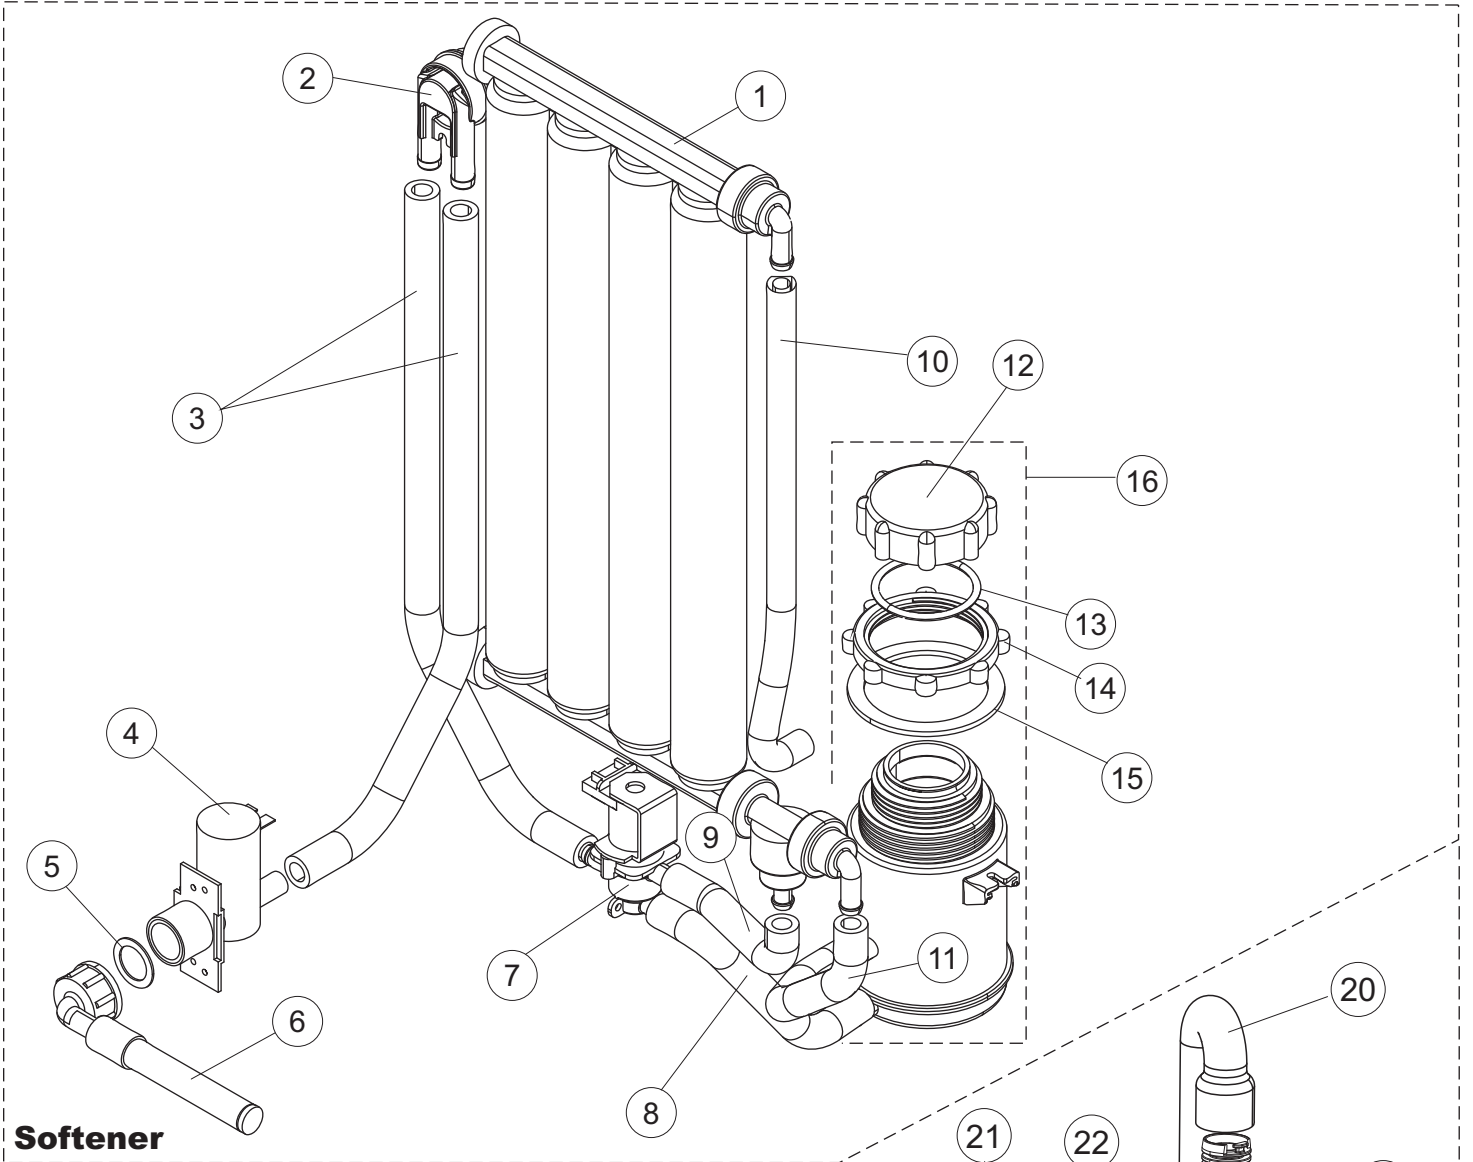

Catálogo de peças de reposição
válido do número de série 1 até hoje (17/11/2021)

LVP3040BD_1

1

Drain Pump

Softener

Drain pump

6

(*) Recommended spare part.

Page	Spare part position	Spare part code no.	Old code number	Description	U.m.
1	1	004341		COVER	NR
1	2	022165		BACK PANNEL LA400	NR
1	3	307005		ROD OF TOP DOOR-STOP BAR	NR
1	4	028078		DOOR SHOULDER PLATE FOR GLASSWASHER	NR
1	5	311009		RIGHT DOOR HINGE FOR GLASSWASHERS	NR
1	6	311008		RIGHT DOOR HINGE FOR GLASSWASHERS	NR
1	7	325034		PIVOT	NR
1	8	437058		DOOR GASKET FOR GLASSWASHER	NR
1	9	449036		DOOR LOCK SPRING FOR GLASSWASHERS	NR
1	10	329012		DOOR LOCK FOR GLASSWASHERS	NR
1	11	029816		DOOR	NR
1	12	480153		PLUG	NR
1	13	035126		BRACKET	NR
1	14	012350		FRONT PANEL LA400	NR
1	15	461031		HEXAGONAL FOOT FOR GLASSWASHER	NR
1	16	459006		CHOCK D INT 9 EST 16	NR
1	17	030202		BASE PROTECTION LA400	NR
1	20	459022		CABLEHOSE	NR
1	25	480164		PLUG	NR
1	27	480084		PLUG	NR
2	1	026948		CONTROL ADHESIVE INTERFACE	NR
2	2	216032		LAMP	NR
2	3	226126		PUSH BUTTON CASE	NR
2	4	227064		BUTTON	NR
2	6	224031		PRESSURE SWITCH	NR
2	7	220010		TERMINAL BLOCK	NR
2	8	437019		PACKING FOR AIR TRAP OF PRESSURE SWITCH	NR
2	9	107017		AIR TRAP FOR PRESSURE SWITCH	NR
2	10	143235		PIPE	MT
2	11	456020		O-RING	NR
2	12	468029		AIR TRAP CONNECTION OF PRESSURE SWITCH	NR
2	13	459005		CABLE-RETAINER	NR