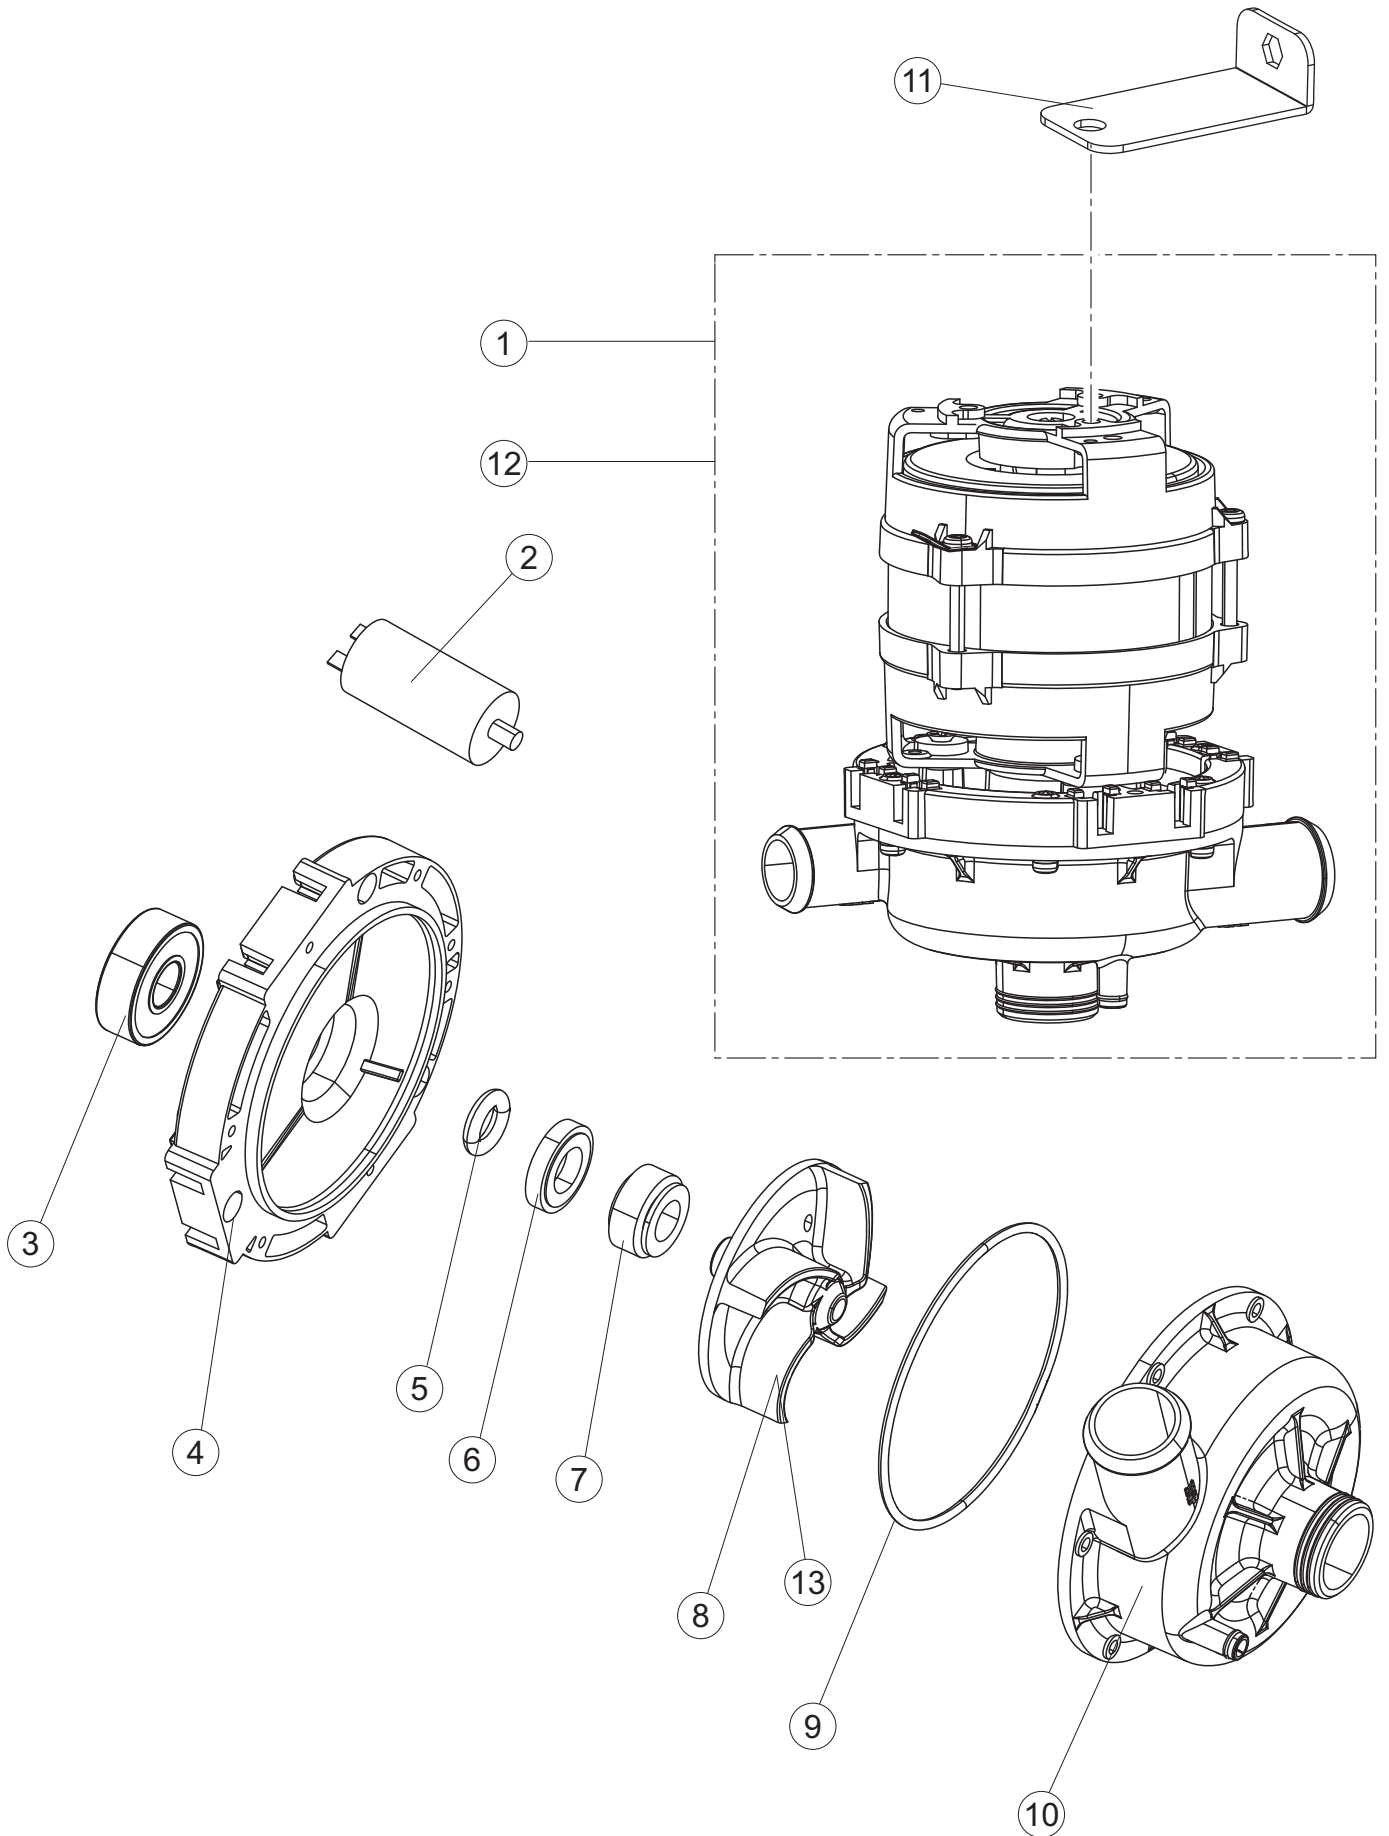

Catálogo de peças de reposição
válido do número de série 1 até hoje (17/11/2021)

LVP3040BD_1

1

Drain Pump

Softener

Drain pump

6

(*) Recommended spare part.

Page	Spare part position	Spare part code no.	Old code number	Description	U.m.
1	1	004341		COVER	NR
1	2	022165		BACK PANNEL LA400	NR
1	3	307005		ROD OF TOP DOOR-STOP BAR	NR
1	4	028078		DOOR SHOULDER PLATE FOR GLASSWASHER	NR
1	5	311009		RIGHT DOOR HINGE FOR GLASSWASHERS	NR
1	6	311008		RIGHT DOOR HINGE FOR GLASSWASHERS	NR
1	7	325034		PIVOT	NR
1	8	437058		DOOR GASKET FOR GLASSWASHER	NR
1	9	449036		DOOR LOCK SPRING FOR GLASSWASHERS	NR
1	10	329012		DOOR LOCK FOR GLASSWASHERS	NR
1	11	029816		DOOR	NR
1	12	480153		PLUG	NR
1	13	035126		BRACKET	NR
1	14	012350		FRONT PANEL LA400	NR
1	15	461031		HEXAGONAL FOOT FOR GLASSWASHER	NR
1	16	459006		CHOCK D INT 9 EST 16	NR
1	17	030202		BASE PROTECTION LA400	NR
1	20	459022		CABLEHOSE	NR
1	25	480164		PLUG	NR
1	27	480084		PLUG	NR
2	1	026948		CONTROL ADHESIVE INTERFACE	NR
2	2	216032		LAMP	NR
2	3	226126		PUSH BUTTON CASE	NR
2	4	227064		BUTTON	NR
2	6	224031		PRESSURE SWITCH	NR
2	7	220010		TERMINAL BLOCK	NR
2	8	437019		PACKING FOR AIR TRAP OF PRESSURE SWITCH	NR
2	9	107017		AIR TRAP FOR PRESSURE SWITCH	NR
2	10	143235		PIPE	MT
2	11	456020		O-RING	NR
2	12	468029		AIR TRAP CONNECTION OF PRESSURE SWITCH	NR
2	13	459005		CABLE-RETAINER	NR